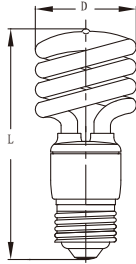

1. Regular T2 Spiral

Item No.	Watt (W)	Voltage (V)	Lumen (Lm)	Life (hr)	L(mm)			D (mm)
					E26	E27	B22	
100105	5	110-120/220-240	280	10000	88	91	90	35
100107	7	110-120/220-240	430	10000	97	100	99	35
100109	9	110-120/220-240	550	10000	101	104	103	40
100111	11	110-120/220-240	730	10000	101	104	103	46
100113	13	110-120/220-240	900	10000	105	108	107	46