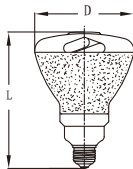

R40

Item No.	Watt (W)	Voltage (V)	Lumen (Lm)	Life (hr)	Tube Size	L(mm)		D (mm)
						E26		
150123	23	110-120	1090	10000	T4	178		127