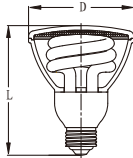

PAR20

Item No.	Watt (W)	Voltage (V)	Lumen (Lm)	Life (hr)	Tube Size	L(mm)		D (mm)
						E26	E27	
140611	11	110-120/220-240	400	10000	T2	98	101	63

PAR30

Item No.	Watt (W)	Voltage (V)	Lumen (Lm)	Life (hr)	Tube Size	L(mm)		D (mm)
						E26	E27	
140715	15	110-120/220-240	700	10000	T3	117	120	95

PAR38

Item No.	Watt (W)	Voltage (V)	Lumen (Lm)	Life (hr)	Tube Size	L(mm)		D (mm)
						E26	E27	
140823	23	110-120/220-240	1100	10000	T4	128	131	121

JOINLUCK CFL - Reflector Series

2. Dimmable Reflector Lamp

R30

Item No.	Watt (W)	Voltage (V)	Lumen (Lm)	Life (hr)	Tube Size	L(mm)		D (mm)
						E26		
150115	15	110-120	680	10000	T4	155		95

PAR30

Item No.	Watt (W)	Voltage (V)	Lumen (Lm)	Life (hr)	Tube Size	L(mm)		D (mm)
						E26		
150215	15	110-120	700	10000	T3	117		95