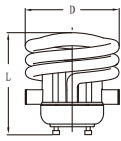

Squat Type

Item No.	Watt (W)	Voltage (V)	Lumen (Lm)	Life (hr)	Tube Size	L (mm)	D (mm)
201013	13	110-120	800	10000	T2	64	70
201018	18	110-120	1100	10000	T2	72	70