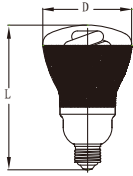

JOINLUCK CFL - Reflector Series

2. Dimmable Reflector Lamp

R30

Item No.	Watt (W)	Voltage (V)	Lumen (Lm)	Life (hr)	Tube Size	L(mm)		D (mm)
						E26		
150115	15	110-120	680	10000	T4	155		95