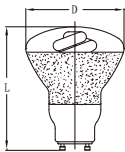

5. Reflector Lamp

R30

Item No.	Watt (W)	Voltage (V)	Lumen (Lm)	Life (hr)	Tube Size	L (mm)	D (mm)
200915	15	110-120	700	10000	T3	121	95