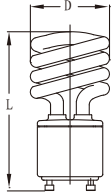

Item No.	Watt (W)	Voltage (V)	Lumen (Lm)	Life (hr)	Tube Size	L(mm)	D (mm)
						E26	(mm)
180105	5	110-120	220	10000	T2	113	45
180107	7	110-120	320	10000	T2	122	45

Item No.	Watt (W)	Voltage (V)	Lumen (Lm)	Life (hr)	Tube Size	L(mm)	D (mm)
						E12	(mm)
180205	5	110-120	220	10000	T2	110	45
180207	7	110-120	320	10000	T2	119	45

JOINLUCK CFL - Tubular/Bullet Series

Item No.	Watt (W)	Voltage (V)	Lumen (Lm)	Life (hr)	Tube Size	L(mm)	D (mm)
						E26	(mm)
190107	7	110-120	320	10000	T2	122	33

Item No.	Watt (W)	Voltage (V)	Lumen (Lm)	Life (hr)	Tube Size	L(mm)	D (mm)
						E26	(mm)
190115	15	110-120	820	10000	T3	140	50

1. T2 Spiral

Item No.	Watt (W)	Voltage (V)	Lumen (Lm)	Life (hr)	Tube Size	L (mm)	D (mm)
200509	9	110-120	550	10000	T2	88	40
200511	11	110-120	700	10000	T2	88	46
200513	13	110-120	800	10000	T2	92	46
200515	15	110-120	1000	10000	T2	99	54
200518	18	110-120	1200	10000	T2	103	54
200520	20	110-120	1300	10000	T2	108	54
200523	23	110-120	1600	10000	T2	112	54
200526	26	110-120	1750	10000	T2	117	54