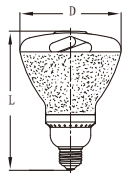

Item No.	Watt (W)	Voltage (V)	Lumen (Lm)	Life (hr)	L(mm)		D (mm)
					E39		
132150	150	110-120	9200	10000	331		120
132180	180	110-120	11500	10000	364		120

JOINLUCK CFL - T3 3U Lamp Series

- Tube Diameter: 10mm
- Up to 80% energy saving compared to incandescent bulbs of comparable light output.
- Instant start, No flickering.

Item No.	Watt (W)	Voltage (V)	Lumen (Lm)	Life (hr)	L(mm)		D (mm)
					E27	B22	
200210	10	220-240	490	10000	114	113	42
200215	15	220-240	810	10000	134	133	42
200218	18	220-240	1010	10000	144	143	42

1. Regular Reflector Lamp

R20/R63

Item No.	Watt (W)	Voltage (V)	Lumen (Lm)	Life (hr)	Tube Size	L(mm)		D (mm)
						E26	E27	
141111	11	110-120/220-240	400	10000	T2	113	116	63

R30

Item No.	Watt (W)	Voltage (V)	Lumen (Lm)	Life (hr)	Tube Size	L(mm)	D (mm)
						E26	
140315	15	110-120	700	10000	T3	137	95