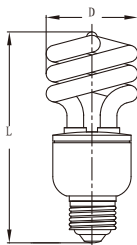

1. Regular T3 Spiral

Item No.	Watt (W)	Voltage (V)	Lumen (Lm)	Life (hr)	L(mm)	D (mm)
					E26	
110132	32	110-120	2000	10000	145	70

2. Dimmable T3 Spiral

Item No.	Watt (W)	Voltage (V)	Lumen (Lm)	Life (hr)	L(mm)	D (mm)
					E26	
110513	13	110-120	800	10000	123	46
110515	15	110-120	1000	10000	122	54