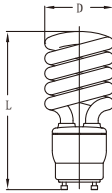

JOINLUCK CFL - Tubular/Bullet Series

Item No.	Watt (W)	Voltage (V)	Lumen (Lm)	Life (hr)	Tube Size	L(mm)	D (mm)
						E26	(mm)
190107	7	110-120	320	10000	T2	122	33

Item No.	Watt (W)	Voltage (V)	Lumen (Lm)	Life (hr)	Tube Size	L(mm)	D (mm)
						E26	(mm)
190115	15	110-120	820	10000	T3	140	50

1. T2 Spiral

Item No.	Watt (W)	Voltage (V)	Lumen (Lm)	Life (hr)	Tube Size	L (mm)	D (mm)
200509	9	110-120	550	10000	T2	88	40
200511	11	110-120	700	10000	T2	88	46
200513	13	110-120	800	10000	T2	92	46
200515	15	110-120	1000	10000	T2	99	54
200518	18	110-120	1200	10000	T2	103	54
200520	20	110-120	1300	10000	T2	108	54
200523	23	110-120	1600	10000	T2	112	54
200526	26	110-120	1750	10000	T2	117	54

Squat Type

Item No.	Watt (W)	Voltage (V)	Lumen (Lm)	Life (hr)	Tube Size	L (mm)	D (mm)
201013	13	110-120	800	10000	T2	64	70
201018	18	110-120	1100	10000	T2	72	70

2. T3 Spiral

Item No.	Watt (W)	Voltage (V)	Lumen (Lm)	Life (hr)	Tube Size	L (mm)	D (mm)
200626	26	110-120	1600	10000	T3	131	54