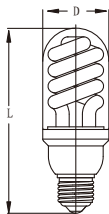

Item No.	Watt (W)	Voltage (V)	Lumen (Lm)	Life (hr)	Tube Size	L(mm)			D (mm)
						E26	E27	B22	
160615	15	110-120/220-240	800	10000	T2	117.5	120.5	119.5	58

Item No.	Watt (W)	Voltage (V)	Lumen (Lm)	Life (hr)	Tube Size	L(mm)		D (mm)
						E26	E27	
160718	18	110-120	1170	10000	T2	129.5		65

JOINLUCK CFL - Globe Series

Item No.	Watt (W)	Voltage (V)	Lumen (Lm)	Life (hr)	Tube Size	L(mm)		D (mm)
						E26	E27	
170109	9	110-120	500	10000	T3	110		79
170115	15	110-120	820	10000	T3	120		87

JOINLUCK CFL - Candle Series

Item No.	Watt (W)	Voltage (V)	Lumen (Lm)	Life (hr)	Tube Size	L(mm)	D (mm)
						E26	(mm)
180105	5	110-120	220	10000	T2	113	45
180107	7	110-120	320	10000	T2	122	45

Item No.	Watt (W)	Voltage (V)	Lumen (Lm)	Life (hr)	Tube Size	L(mm)	D (mm)
						E12	(mm)
180205	5	110-120	220	10000	T2	110	45
180207	7	110-120	320	10000	T2	119	45

JOINLUCK CFL - Tubular/Bullet Series

Item No.	Watt (W)	Voltage (V)	Lumen (Lm)	Life (hr)	Tube Size	L(mm)	D (mm)
						E26	(mm)
190107	7	110-120	320	10000	T2	122	33

Item No.	Watt (W)	Voltage (V)	Lumen (Lm)	Life (hr)	Tube Size	L(mm)	D (mm)
						E26	(mm)
190115	15	110-120	820	10000	T3	140	50