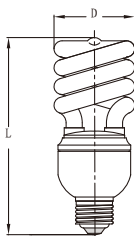

1. Regular T4 Spiral

Item No.	Watt (W)	Voltage (V)	Lumen (Lm)	Life (hr)	L(mm)			D (mm)
					E26	E27	B22	
121032	32	110-120/220-240	2000	10000	171	174	173	67
121036	36	110-120/220-240	2300	10000	178	181	180	67
121040	40	110-120/220-240	2600	10000	185	188	187	67

2. 3-Way T4 Spiral Lamps

Item No.	Watt (W)	Voltage (V)	Lumen (Lm)	Life (hr)	Base	L (mm)	D (mm)
123026	12/20/26	110-120	720	10000	3-Way	153	60
			1200				
			1550				

Item No.	Watt (W)	Voltage (V)	Lumen (Lm)	Life (hr)	Base	L (mm)	D (mm)
123040	15/26/40	110-120	900	10000	3-Way	178	67
			1600				
			2450				