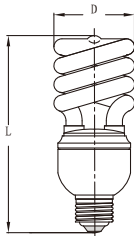

2. 3-Way T4 Spiral Lamps

Item No.	Watt (W)	Voltage (V)	Lumen (Lm)	Life (hr)	Base	L (mm)	D (mm)
123026	12/20/26	110-120	720	10000	3-Way	153	60
			1200				
			1550