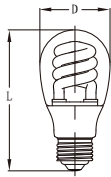

JOINLUCK CFL - A-Type (GLS Shape) Series

Item No.	Watt (W)	Voltage (V)	Lumen (Lm)	Life (hr)	Tube Size	L(mm)			D (mm)
						E26	E27	B22	
160409	9	110-120/220-240	500	10000	T2	107	110	109	55
160411	11	110-120/220-240	610	10000	T2	107	110	109	55