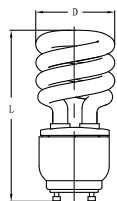

6. Dimmable T3 Spiral

Item No.	Watt (W)	Voltage (V)	Lumen (Lm)	Life (hr)	Tube Size	L (mm)	D (mm)
201413	13	110-120	800	10000	T3	106	50
201415	15	110-120	1000	10000	T3	112	54
201418	18	110-120	1200	10000	T3	117	54
201423	23	110-120	1600	10000	T3	129	54