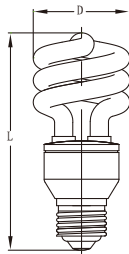

2. Dimmable T3 Spiral

Item No.	Watt (W)	Voltage (V)	Lumen (Lm)	Life (hr)	L(mm)	D (mm)
					E26	
110513	13	110-120	800	10000	123	46
110515	15	110-120	1000	10000	122	54