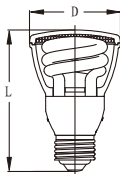

R20/R63

Item No.	Watt (W)	Voltage (V)	Lumen (Lm)	Life (hr)	Tube Size	L(mm)		D (mm)
						E26	E27	
141111	11	110-120/220-240	400	10000	T2	113	116	63

R30

Item No.	Watt (W)	Voltage (V)	Lumen (Lm)	Life (hr)	Tube Size	L(mm)	D (mm)
						E26	
140315	15	110-120	700	10000	T3	137	95

PAR20

Item No.	Watt (W)	Voltage (V)	Lumen (Lm)	Life (hr)	Tube Size	L(mm)		D (mm)
						E26	E27	
140611	11	110-120/220-240	400	10000	T2	98	101	63

PAR30

Item No.	Watt (W)	Voltage (V)	Lumen (Lm)	Life (hr)	Tube Size	L(mm)		D (mm)
						E26	E27	
140715	15	110-120/220-240	700	10000	T3	117	120	95