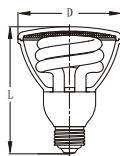

R20/R63

Item No.	Watt (W)	Voltage (V)	Lumen (Lm)	Life (hr)	Tube Size	L(mm)		D (mm)
						E26	E27	
141111	11	110-120/220-240	400	10000	T2	113	116	63

R30

Item No.	Watt (W)	Voltage (V)	Lumen (Lm)	Life (hr)	Tube Size	L(mm)	D (mm)
						E26	
140315	15	110-120	700	10000	T3	137	95

R40

Item No.	Watt (W)	Voltage (V)	Lumen (Lm)	Life (hr)	Tube Size	L(mm)	D (mm)
						E26	
140323	23	110-120	1150	10000	T4	165	127

JOINLUCK CFL - Reflector Series

BR38

Item No.	Watt (W)	Voltage (V)	Lumen (Lm)	Life (hr)	Tube Size	L(mm)		D (mm)
						E26	E27	
140423	23	110-120	1070	10000	T4	165		120

PAR20

Item No.	Watt (W)	Voltage (V)	Lumen (Lm)	Life (hr)	Tube Size	L(mm)		D (mm)
						E26	E27	
140611	11	110-120/220-240	400	10000	T2	98	101	63

PAR30

Item No.	Watt (W)	Voltage (V)	Lumen (Lm)	Life (hr)	Tube Size	L(mm)		D (mm)
						E26	E27	
140715	15	110-120/220-240	700	10000	T3	117	120	95