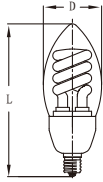

Item No.	Watt (W)	Voltage (V)	Lumen (Lm)	Life (hr)	Tube Size	L(mm)			D (mm)
						E26	E27	B22	
160615	15	110-120/220-240	800	10000	T2	117.5	120.5	119.5	58

Item No.	Watt (W)	Voltage (V)	Lumen (Lm)	Life (hr)	Tube Size	L(mm)		D (mm)
						E26	E27	
160718	18	110-120	1170	10000	T2	129.5		65

JOINLUCK CFL - Globe Series

Item No.	Watt (W)	Voltage (V)	Lumen (Lm)	Life (hr)	Tube Size	L(mm)		D (mm)
						E26	E27	
170109	9	110-120	500	10000	T3	110		79
170115	15	110-120	820	10000	T3	120		87

JOINLUCK CFL - Candle Series

Item No.	Watt (W)	Voltage (V)	Lumen (Lm)	Life (hr)	Tube Size	L(mm)	D (mm)
						E26	(mm)
180105	5	110-120	220	10000	T2	113	45
180107	7	110-120	320	10000	T2	122	45

Item No.	Watt (W)	Voltage (V)	Lumen (Lm)	Life (hr)	Tube Size	L(mm)	D (mm)
						E12	(mm)
180205	5	110-120	220	10000	T2	110	45
180207	7	110-120	320	10000	T2	119	45