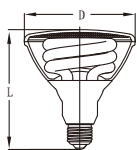

R20/R63

Item No.	Watt (W)	Voltage (V)	Lumen (Lm)	Life (hr)	Tube Size	L(mm)		D (mm)
						E26	E27	
141111	11	110-120/220-240	400	10000	T2	113	116	63

R30

Item No.	Watt (W)	Voltage (V)	Lumen (Lm)	Life (hr)	Tube Size	L(mm)	D (mm)
						E26	
140315	15	110-120	700	10000	T3	137	95

R40

Item No.	Watt (W)	Voltage (V)	Lumen (Lm)	Life (hr)	Tube Size	L(mm)	D (mm)
						E26	
140323	23	110-120	1150	10000	T4	165	127

JOINLUCK CFL - Reflector Series

BR38

Item No.	Watt (W)	Voltage (V)	Lumen (Lm)	Life (hr)	Tube Size	L(mm)		D (mm)
						E26	E27	
140423	23	110-120	1070	10000	T4	165		120

PAR20

Item No.	Watt (W)	Voltage (V)	Lumen (Lm)	Life (hr)	Tube Size	L(mm)		D (mm)
						E26	E27	
140611	11	110-120/220-240	400	10000	T2	98	101	63

PAR30

Item No.	Watt (W)	Voltage (V)	Lumen (Lm)	Life (hr)	Tube Size	L(mm)		D (mm)
						E26	E27	
140715	15	110-120/220-240	700	10000	T3	117	120	95