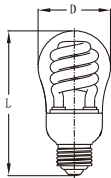

Item No.	Watt (W)	Voltage (V)	Lumen (Lm)	Life (hr)	Tube Size	L(mm)			D (mm)
						E26	E27	B22	
160615	15	110-120/220-240	800	10000	T2	117.5	120.5	119.5	58