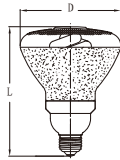

JOINLUCK CFL - Reflector Series

BR38

Item No.	Watt (W)	Voltage (V)	Lumen (Lm)	Life (hr)	Tube Size	L(mm)		D (mm)
						E26	E27	
140423	23	110-120	1070	10000	T4	165		120