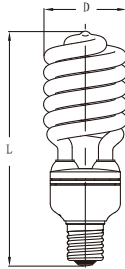

Item No.	Watt (W)	Voltage (V)	Lumen (Lm)	Life (hr)	L(mm)		D (mm)
					E39	E40	
130245	45	220-240	3000	10000		241	80
130255	55	220-240	3700	10000		260	80
130265	65	110-120/220-240	4300	10000	251	255	90